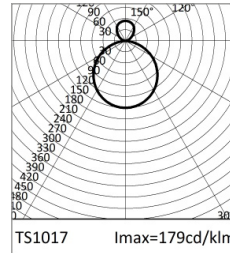

1T6276EL | THREESIXTY

Runde LED-Leuchte für Pendelmontage

	3000K	H(m)	D(m)	Emax(lx)
Ra80				114°
Fixture Power	330W	1	3.09	7696
Source Flux	42879lm	2	6.17	1924
Fixture Flux	27815lm	3	9.26	855
Efficacy	84lm/W	4	12.35	481
TS1017	Imax=179cd/klm	Imax	7696cd	5 15.43 308

Farbe und Oberfläche: Kreideweiß

Abmessungen: D=1150mm

Gewicht: 24Kg

Schutzart: IP20 eingebauter Leuchtenteil

Schutzart: IP40 von unten

ELEKTRISCHE MERKMALE

Integriertes elektronisches ON-OFF. Batterie-Notstromversorgung erhältlich auf Anfrage. Ausgestattet mit Schnell-Verbindungsstecker für den Anschluss an das Stromnetz.