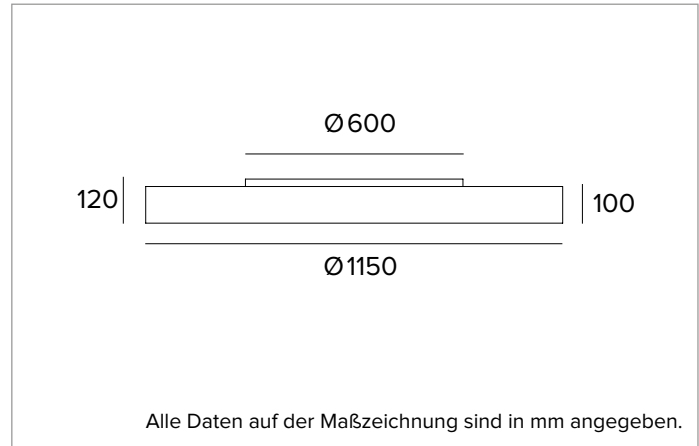

LICHTQUELLE

LED Engine bestehend aus runden Platinen mit integrierter Wärmeabführung. Version Tunable White auf Anfrage.

Die Energieeffizienzklasse des Produkts: D

Nennleistung: 294W

Nenn-Lichtstrom: 42879lm

Farbwiedergabeindex: 80

Rf: 82,9

Rg: 97

Ähnliche Farbtemperatur: 3000K

SDCM: 3

Lebensdauer (L80/B10): >50000h tq +25°C

BELEUCHUNGSTECHNISCHE MERKMALE

Version OPAL Direkt/Indirekt: Unterer Diffusor aus opalem Polycarbonat für verbesserte Lichtübertragung und -diffusion. Indirekte diffuse Lichtemission mit LED Chip On Board.

Abstrahlung: OPAL NACH OBEN UND UNTEN

Optische Effizienz: 65%

Leuchten-Lichtstrom: 27815lm

Lichtausbeute: 84lm/W

Fotobiologische Sicherheit: Risikogruppe 1 (RG 1 = geringes Risiko)

MECHANISCHE MERKMALE

Gehäuse aus kalandriertem extrudiertem Aluminium.

Farbe und Oberfläche: Kreideweiß

Abmessungen: D=1150mm

Gewicht: 24Kg

Schutzart: IP20 eingebauter Leuchtenteil

Schutzart: IP40 von unten

ELEKTRISCHE MERKMALE

Integriertes elektronisches ON-OFF. Batterie-Notstromversorgung erhältlich auf Anfrage. Ausgestattet mit Schnell-Verbindungsstecker für den Anschluss an das Stromnetz.

Leistungsaufnahme der Leuchte: 330W

Betriebsgerät: 220-240Vac 50/60Hz

Schutzklasse: SCHUTZKLASSE 1

Treiberart / Steuerung: ON-OFF

einschließlich Treiber: JA

Klasse F: JA

Umgebungstemperaturen: 0°C / +25°C

INSTALLATION

Die Pedelmontage ist mit einem Sonderzubehör möglich, das separat erhältlich ist.

HINWEISE

DIREKTE/INDIREKTE VERSION: Separate Modi möglich. Drei mögliche Modi: Direkte Lichtemission, indirekte Lichtemission oder gemischte direkte/indirekte Lichtemission. Die 110-277Vac Version ist auf Anfrage erhältlich.

GARANTIE

5 Jahre.

HINWEISE

Leuchte für die Entsorgung/Recycling am Ende der Lebensdauer konzipiert. Austauschbare (nur LED) Lichtquelle durch einen Fachmann. Austauschbare Vorschaltgeräte durch einen Fachmann.

Aus Gründen der technologischen Entwicklung der elektronischen Bauteile unterliegen die aufgeführten Daten eventuellen Aktualisierungen. Daher muss bei der Bestellung eine Bestätigung angefordert werden. Der Lichtstrom und die elektrische Leistung weisen einen Toleranzbereich von +/-10% im Vergleich zum angezeigten Wert auf. Tq bei +25 °C auf (CIE 121).

Technische Änderungen vorbehalten.

Targetti Sankey S.r.l.
Via Pratese, 164
50145 Firenze - Italy
Tel: +39 055 37911
targetti.com
targetti@targetti.com

CCIAA Firenze
Share Capital:
€ 500.000,00
VAT N. (IT):
01537660480
R.E.A.: FI-275656

TARGETTI